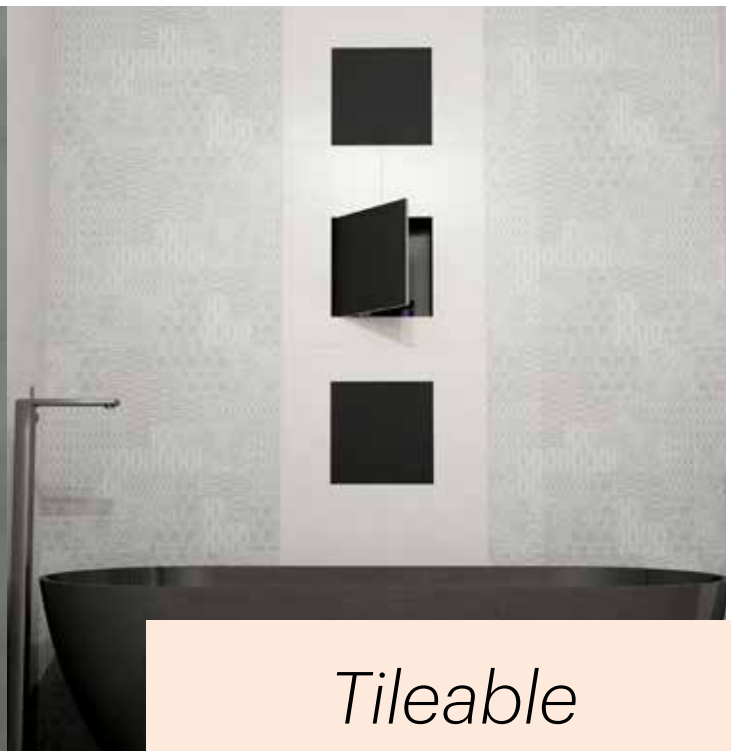

Container[®]
by ess

*Tileable
door*

Container®

T-BOX

Modern and stylish look

EN - Create your perfect bathroom with the new invisible Container T-BOX. This unique wall niche with tileable door can easily store all your bathroom accessories and has a simple push-to-open door. Any type of wall will look smooth while offering extra storage space. Various dimensions and colour finishes are available, to find the storage solution that matches your requirements. T-BOX Wall niches are developed for application in the wet area and come with a build-in element & sealing set.

DE - Gestalten Sie Ihr perfektes Bad mit der neuen und unsichtbaren Container T-BOX. Diese Art von Wandnische, mit befliesten Türen, kann bequem all Ihre Bad Accessoires aufbewahren und ist mit einer "push-to-open" Tür ausgestattet. Die Container T-BOX wird in Ihre Badezimmerwand integriert und passt sich durch die befliesten Türen fast unsichtbar an Ihren Fliesenspiegel an. Zusätzlich schaffen Sie den perfekten Stauraum für Ihre Badutensilien.

IT - Crea il tuo bagno perfetto con il nuovo contenitore invisibile T-BOX. Questa di nicchia a parete può contenere le piastrelle può facilmente contenere tutti i tuoi accessori da bagno e ha una semplice porta di push-to-open. Qualsiasi tipo di muro avrà un aspetto liscio, offrendo uno storage aggiuntivo. Queste nicchie sono disponibili in varie dimensioni e colori, per trovare la soluzione di storage che più soddisfa le vostre esigenze. Le nicchie T-BOX sono sviluppate per l'applicazione nella zona umida e sono fornite con l'elemento di installazione e set di tenuta impermeabilizzante