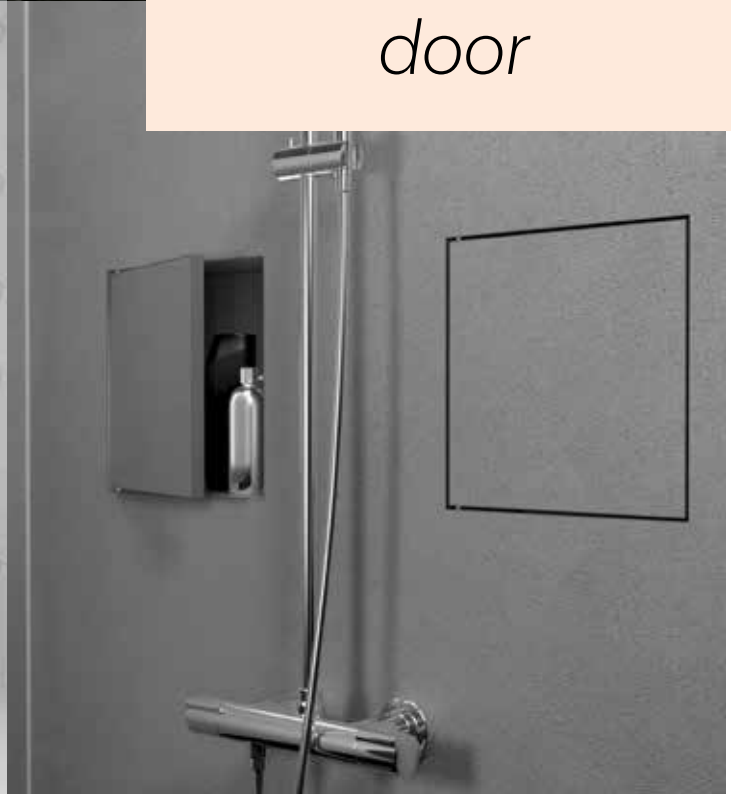

Container[®]
by ess

*Tileable
door*

Container®

T-BOX

Modern and stylish look

EN - Create your perfect bathroom with the new invisible Container T-BOX. This unique wall niche with tileable door can easily store all your bathroom accessories and has a simple push-to-open door. Any type of wall will look smooth while offering extra storage space. Various dimensions and colour finishes are available, to find the storage solution that matches your requirements. T-BOX Wall niches are developed for application in the wet area and come with a build-in element & sealing set.

DE - Gestalten Sie Ihr perfektes Bad mit der neuen und unsichtbaren Container T-BOX. Diese Art von Wandnische, mit befliesten Türen, kann bequem all Ihre Bad Accessoires aufbewahren und ist mit einer "push-to-open" Tür ausgestattet. Die Container T-BOX wird in Ihre Badezimmerwand integriert und passt sich durch die befliesten Türen fast unsichtbar an Ihren Fliesenspiegel an. Zusätzlich schaffen Sie den perfekten Stauraum für Ihre Badutensilien.

IT - Crea il tuo bagno perfetto con il nuovo contenitore invisibile T-BOX. Questa di nicchia a parete può contenere le piastrelle può facilmente contenere tutti i tuoi accessori da bagno e ha una semplice porta di push-to-open. Qualsiasi tipo di muro avrà un aspetto liscio, offrendo uno storage aggiuntivo. Queste nicchie sono disponibili in varie dimensioni e colori, per trovare la soluzione di storage che più soddisfa le vostre esigenze. Le nicchie T-BOX sono sviluppate per l'applicazione nella zona umida e sono fornite con l'elemento di installazione e set di tenuta impermeabilizzante