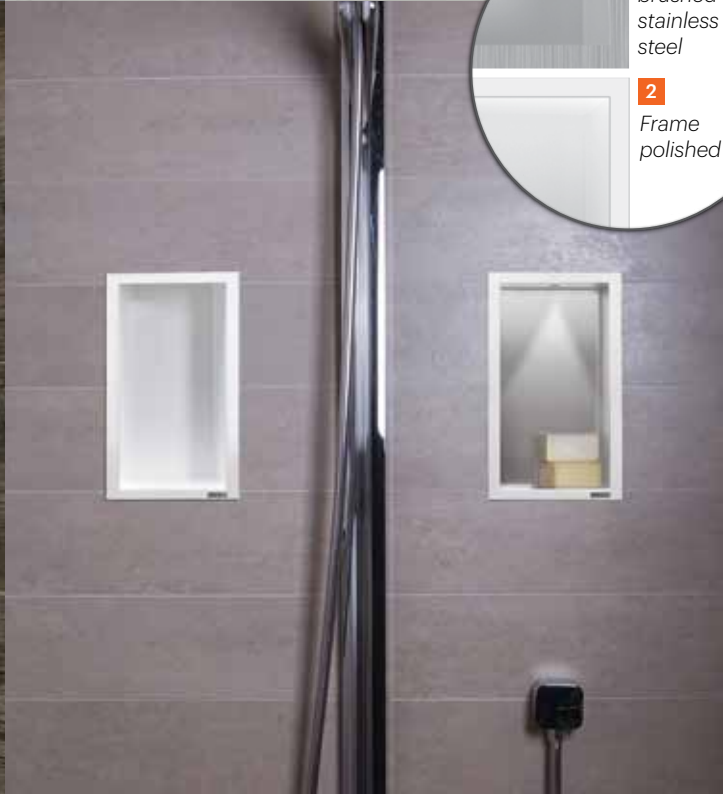

Space-saving solutions

- 1 Frame brushed stainless steel
- 2 Frame polished