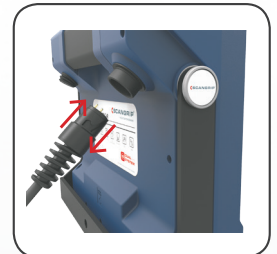

VEGA 1500 C+R

Effektiv 1500 lumen LED arbeidslampe med DUAL SYSTEM

A+

VEGA 1500 C+R inngår i en helt ny serie innovative og robuste LED arbeidslamper med lav vekt, for det profesjonelle markedet. Lampene gir arbeidsllys av høy kvalitet, både uten- og innendørs.

Kombinasjonen av godt design, ytelse og holdbarhet betyr at den nye VEGA 1500 C+R er et kraftig lys i høy kvalitet og til en attraktiv pris. Den kraftige LED teknologien gir et behagelig, ensartet og bløndefritt arbeidsllys med stor spredning.

Det robuste lampehuset er produsert av et ekstremt slagfast kunststoffmaterial, som egner seg perfekt for arbeidsplassen. Siden LED ikke avgir varme oppstår det heller ikke noen brannfare under bruk.

VEGA 1500 C+R leveres med et integrert bærehåndtak og en ny støttefot beregnet for montering direkte på SCANGRIP stativet.

DESIGNED BY
SCANGRIP
IN DENMARK

TEKNISKE SPESIFIKASJONER

83 LED'er
1700/3000 lux@0.5m (trinn 1/2)
750/1500 lm (trinn 1/2)
3t/1.5t (trinn 1/2) Driftstid
1.5t Ladetid
5m kabel/2x0.75mm² H05RN-F
11.1V / 2600mAh Batteri
IP54
IK07
Vekt: 1.6 kg